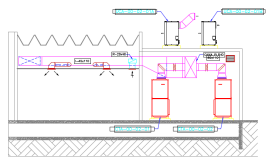

CORTE D
EBC 107