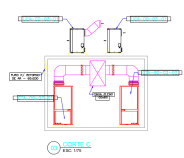

CORTE B
EBC 105

CORTE C
EBC 106